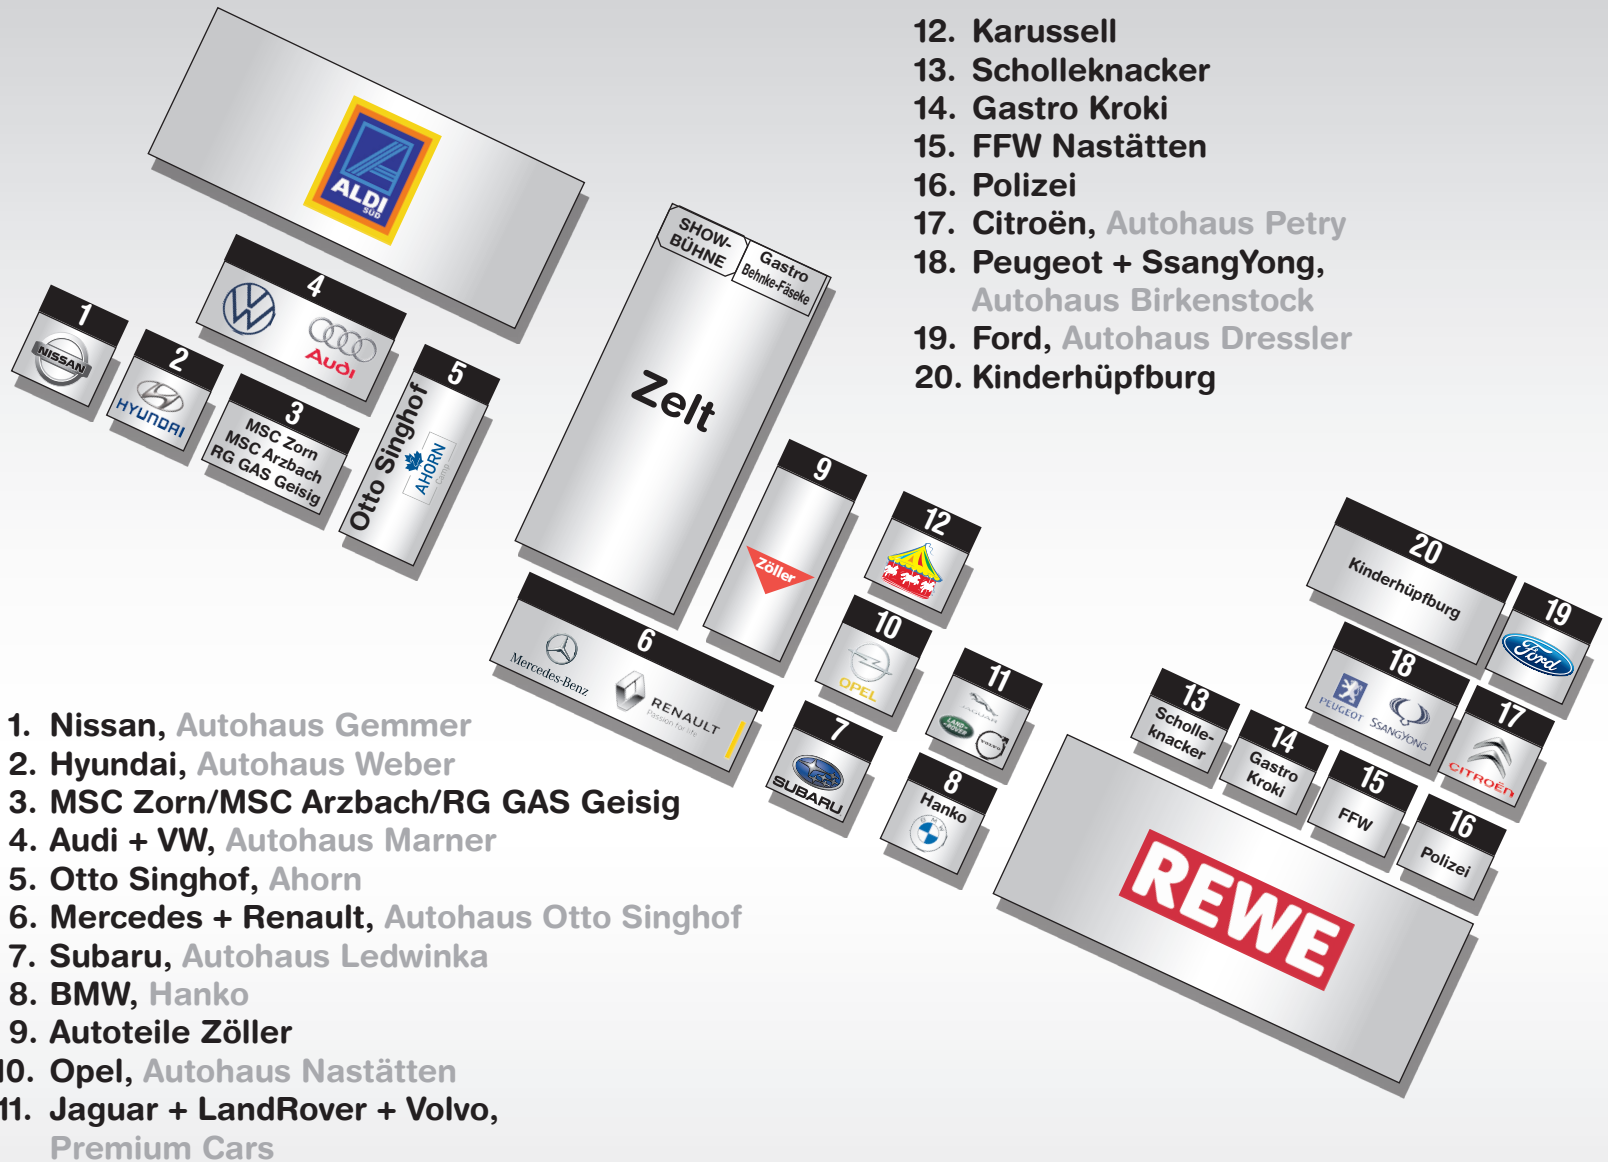

# NASTÄTTEN I.G. AUTOMOBILSCHAU

- 12. Karussell
- 13. Scholleknacker
- 14. Gastro Kroki
- 15. FFW Nastätten
- 16. Polizei
- 17. Citroën, Autohaus Petry
- 18. Peugeot + SsangYong, Autohaus Birkenstock
- 19. Ford, Autohaus Dressler
- 20. Kinderhüpfburg

- 1. Nissan, Autohaus Gemmer
- 2. Hyundai, Autohaus Weber
- 3. MSC Zorn/MSC Arzbach/RG GAS Geisig
- 4. Audi + VW, Autohaus Marner
- 5. Otto Singhof, Ahorn
- 6. Mercedes + Renault, Autohaus Otto Singhof
- 7. Subaru, Autohaus Ledwinka
- 8. BMW, Hanko
- 9. Autoteile Zöller
- 10. Opel, Autohaus Nastätten
- 11. Jaguar + LandRover + Volvo, Premium Cars